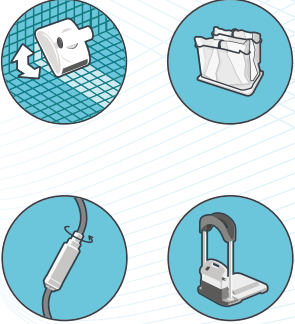

DOLPHIN SUPREME M3/M200

EN

SUPREME M3/M200 WILL PROVIDE YOU WITH HOURS OF ENJOY IN A CLEAN, PURE AND HYGIENIC POOL

The basic and reliable robotic cleaner. With maximum investment you can enjoy total pool floor cleaning including the difficult to reach angles where the floor meets the walls.

Using the Dolphin in your pool will save water and energy, help to prevent germination of algae and bacteria and reduce the number of required backwashes.

RU

SUPREME M3/M200 ОБЕСПЕЧИТ ВАМ ЧАСЫ ОТДЫХА В ЧИСТОМ И ГИГИЕНИЧНОМ БАСЕЙНЕ

Базовый и надежный роботизированный пылесос. Благодаря максимуму инвестиций, вы получаете очистку всего дна бассейна, включая труднодоступные места стыковки дна со стеной.

При использовании пылесоса Dolphin в своем бассейне вы экономите воду и энергию, помогаете предотвратить рост водорослей и бактерий и снизите количество случаев замены воды.

DE

DER SUPREME M3/M200 BIETET IHNEN STUNDENLANGE ERHOLUNG IN EINEM SAUBEREN UND HYGIENISCHEN POOL AN

Basisausführung eines zuverlässigen robotischen Pool Reiniger. Dank Ihrer maximalen Investition können Sie einen guten Reinigungsgrad des gesamten Poolbodens einschließlich schwer zugänglicher Stellen erzielen, wo der Boden mit der Wand in Berührung kommt. Durch den Einsatz des Dolphin-Pool Reiniger in Ihrem Pool sparen Sie Wasser und Strom, verhindern die Algen und Bakterienbildung und sorgen dafür, dass Wasser nicht so oft ausgetauscht werden muss.