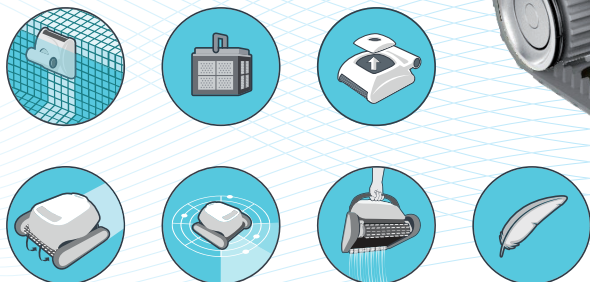

DOLPHIN E20

E Series

EN

DISCOVER AN EXCEPTIONAL EXPERIENCE

The Dolphin E20 is the robot of your dreams on an affordable budget. This lightweight, small robot is ideal for all types of small pools, including above-ground pools, cleans pool floor and walls.

All swim - no work? That's the life for you. Forget about scrubbing the floor and scooping out leaves and dirt - The Dolphin E20 robotic pool cleaner does it all for you, automatically. The Dolphin E20 leaves your pool floor clean of dirt and algae, and the pool water crystal clean, ready for fun whenever you are.

RU

ПОЛУЧИТЕ НЕОБЫКНОВЕННЫЙ ОПЫТ

Dolphin E20 – это роботизированный пылесос вашей мечты по разумной цене. Этот легкий, маленький роботизированный пылесос идеально подходит для всех типов небольших бассейнов, включая надземные бассейны. Он чистит дно и стенки бассейна.

Только плавание и никакой работы. Именно так вы и будете жить. Забудьте об очистке дна и сборе листьев и грязи – роботизированный пылесос для бассейнов Dolphin E20 автоматически сделает все за вас. Dolphin E20 удалит со дна бассейна загрязнения и водоросли, оставив воду в нем прозрачной и чистой – на радость вам в любое время.