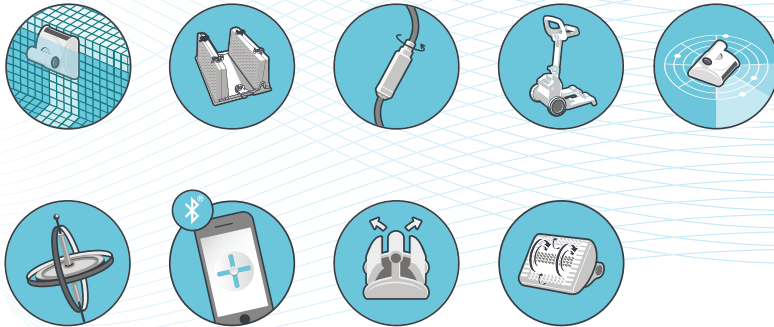

DOLPHIN SUPREME M400

EN
**SUPREME M400 IS A SIGNIFICANT STEP UP
IN ROBOTIC POOL CLEANER TECHNOLOGY**

M400 delivers top-of-the-line performance with the absolute minimum in effort and hassle. Gyro inside maintain stable navigation and ensures maximum cleaning efficiency. Maximise your pool enjoyment with remote-controlled setup and cleaning programmes that delivers maximum cleanliness and hygiene. Expertly cleans floor, walls and waterline without intervention.

RU
**SUPREME M400 ПРЕДСТАВЛЯЕТ
СОБОЙ ЗНАЧИТЕЛЬНЫЙ ПРОГРЕСС В
ТЕХНОЛОГИИ РОБОТИЗИРОВАННЫХ
ПЫЛЕСОСОВ ДЛЯ БАССЕЙНОВ**

Уникальные инновационные функции пылесоса Dolphin возьмут на себя всю тяжелую работу по очистке бассейнов, постоянно обеспечивая надежные результаты очистки. Встроенный гироскоп поддерживает стабильную навигацию и обеспечивает максимальную эффективность очистки. Добейтесь новых результатов, благодаря этому роботизированному пылесосу для бассейна, который может подниматься на стены бассейна. Экономически эффективный способ обеспечения чистоты всего бассейна, удаляет всю грязь со дна, стенок и линии воды бассейна.

DE
**DER SUPREME M400 BEDEUTET EINEN DEUTLICHEN
FORTSCHRITT IN DEN TECHNOLOGIEN DER ROBOTISCHEN
POOL REINIGER**

Die einzigartigen innovativen Funktionen des Pool Reiniger Dolphin leisten sämtliche schwere Arbeit im Zusammenhang mit der Poolreinigung, wobei ständig zuverlässige Reinigungsergebnisse gewährleistet sind. Das Gyroskop im Innenbereich sorgt für eine stabile Navigation und die optimale Reinigungswirkung. Erleben Sie etwas Neues dank diesem robotischen Pool Reiniger, der auf Wände klettern kann. Eine preisgünstige Weise, wie die Reinheit des ganzen Pools einschließlich des Bodens, der Wände und der Wasserlinie gewährleistet werden kann.