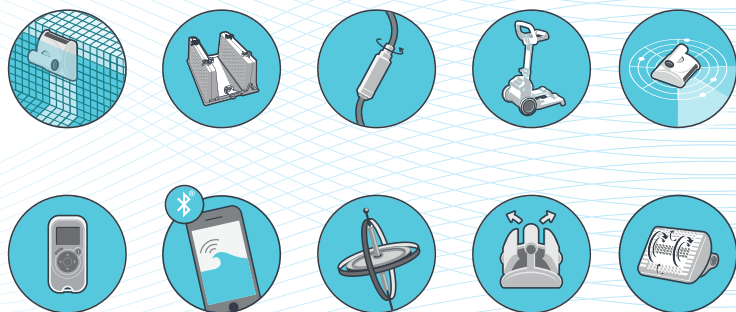

DOLPHIN SUPREME M500

EN

SUPREME M500 IS A SUPERB POOL CLEANING – MADE EASY

M500 delivers top-of-the-line performance with the absolute minimum in effort and hassle. Gyro inside maintain stable navigation and ensures maximum cleaning efficiency. Maximise your pool enjoyment with remote-controlled setup and cleaning programmes that delivers maximum cleanliness and hygiene. Expertly cleans floor, walls and waterline without intervention.

RU

SUPREME M500 ПРЕДСТАВЛЯЕТ СОБОЙ ОТЛИЧНЫЙ И ЛЕГКИЙ СПОСОБ ОЧИСТКИ БАССЕЙНА

M500 обеспечивает превосходную производительность с минимальными усилиями и неудобствами. Встроенный гироскоп обеспечивает стабильную навигацию и эффективную очистку. Получите двойную радость от своего бассейна, благодаря дистанционному управлению настройками и программами очистки, которые обеспечат максимальную чистоту и гигиену. Пылесос профессионально вычистит дно, стены и ватерлинию без вашего вмешательства.

DE

DER SUPREME M500 STELLT EINE HERVORRAGENDE UND EINFACHE MÖGLICHKEIT DER POOLREINIGUNG DAR

Der M500 bietet Spitzenleistung mit minimaler Mühe und minimalen Problemen an. Das eingebaute Gyroskop sorgt für eine stabile Navigation und die optimale Reinigungswirkung. Freuen Sie sich noch mehr über Ihren Pool dank einer ferngesteuerten Regelung und den verfügbaren Reinigungsprogrammen, die die bestmögliche Reinheit und Hygiene gewährleisten. Dieser Pool Reiniger sorgt für eine professionelle Reinigung des Bodens, der Wände und der Wasserlinie, ohne dass weitere Eingriffe erforderlich sind.